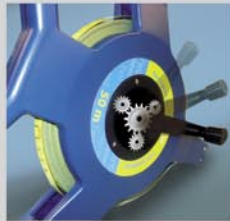

FAST SPEED

Embout magnétique

Point d'ancrage

BOUCLE multusage graduée avec :

- Embout magnétique pour mesure facile par une personne.
- Crochet avec point d'ancrage pour une meilleure accroche.

Amortisseur

Rembobinage rapide (3X plus rapide grâce au démultiplicateur).

Résiste à la cassure et aux solvants. Matière agréable au toucher évitant également de se couper.

Ruban en acier recouvert de polyamide. Ruban de grande qualité très flexible et protégé par un film de nylon de 0,2mm.

- 1 - Couche nylon
- 2 - Couche spéciale
- 3 - Acier flexible
- 4 - Résine

Largeur : 13mm
 Graduation en mm
 Ruban Classe 2
 Equipé d'une poignée ergonomique pour une meilleure prise en main.
 Muni d'une pointe à l'extrémité pour une meilleure tenue au sol.