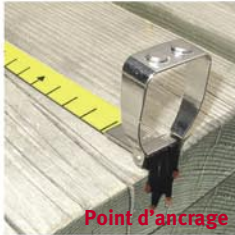

FAST SPEED

Embout magnétique

Point d'ancrage

BOUCLE multusage graduée avec :

- Embout magnétique pour mesure facile par une personne.
- Crochet avec point d'ancrage pour une meilleure accroche.

Amortisseur

Rembobinage rapide (3X plus rapide grâce au démultiplicateur).

Résiste à la cassure et aux solvants. Matière agréable au toucher évitant également de se couper.

Ruban en acier recouvert de polyamide. Ruban de grande qualité très flexible et protégé par un film de nylon de 0,2mm.

- 1 - Couche nylon
- 2 - Couche spéciale
- 3 - Acier flexible
- 4 - Résine

Largeur : 13mm
 Graduation en mm
 Ruban Classe 2
 Equipé d'une poignée ergonomique pour une meilleure prise en main.
 Muni d'une pointe à l'extrémité pour une meilleure tenue au sol.